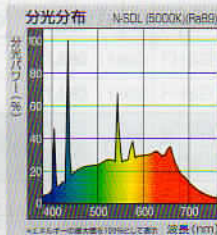

ランプマーク
(スタータ形・40形・演色AA昼白色の例)