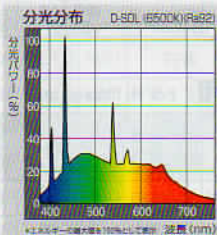

ランプマーク
(スタータ形・40形・演色AA昼白色の例)