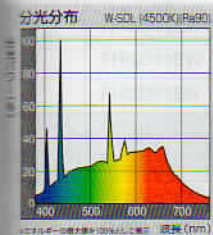

ランプマーク
(スタータ形・40形・演色AA昼白色の例)