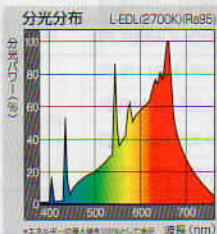

高演色性蛍光灯<リアルクス>演色AAA ■直管・ラピッドスタート形 Straight-tube type, Rapid-start type

種別	品番	希望小売価格 (税抜) (円)	御注文品番	PCSCコード (7桁)	前期 区分	標準 梱包	光色	寸法 (mm)		質量 (g)	口金	定格 ランプ電力 (W)	ランプ電流 (A)	全光束 (lm)	定格寿命 (h)	適合 点灯管	適合 電子点灯
								ガラス管径	長さ								
40形	FLR40S-L-EDL/M	2,730 (2,600)	FLR40SLEDLM	P1306517	○	25X1	演色AAA 電球色	32.5	1198	253	G13	40	0.420	1680	10000	—	—
	FLR40S-N-EDL/M	2,363 (2,250)	FLR40SNEDLM	P1306487	◎	25X1	演色AAA 昼白色	32.5	1198	253	G13	40	0.420	2150	10000	—	—

- 注) ●ラピッドスタート形は、外面ストライプ方式のため防水型・耐薬品型・防塵型・防爆型の器具や、ストライプ・口金が反射板や近接導体などに接触する器具には使用できません。
  ●演色AAA昼白色 (N-EDL) は従来の高忠実自然昼白色 (EDL・50)、演色AAA電球色 (L-EDL) は従来の高忠実自然昼白色 (EDL・27) に相当します。
  ●FLR40.../M (外面ストライプ方式) のランプは、瞬時再始動しない場合があります。