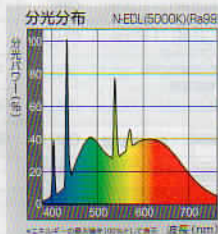

高演色性蛍光灯<リアルクス>演色AAA ■直管・ラピッドスタート形 Straight-tube type, Rapid-start type

種別	品番	希望小売価格 (税抜) (円)	御注文品番	PCSCコード (7桁)	前期 区分	標準 梱包	光色	寸法 (mm)		質量 (g)	口金	定格 ランプ電力 (W)	ランプ電流 (A)	全光束 (lm)	定格寿命 (h)	適合 点灯管	適合 電子点灯
								ガラス管径	長さ								
40形	FLR40S-L-EDL/M	2,730 (2,600)	FLR40SLEDLM	P1306517	○	25X1	演色AAA 電球色	32.5	1198	253	G13	40	0.420	1680	10000	—	—
	FLR40S-N-EDL/M	2,363 (2,250)	FLR40SNEDLM	P1306487	◎	25X1	演色AAA 昼白色	32.5	1198	253	G13	40	0.420	2150	10000	—	—

- 注) ●ラピッドスタート形は、外面ストライプ方式のため防水型・耐薬品型・防塵型・防爆型の器具や、ストライプ・口金が反射板や近接導体などに接触する器具には使用できません。
  ●演色AAA昼白色 (N-EDL) は従来の高忠実自然昼白色 (EDL・50)、演色AAA電球色 (L-EDL) は従来の高忠実自然昼白色 (EDL・27) に相当します。
  ●FLR40.../M (外面ストライプ方式) のランプは、瞬時再始動しない場合があります。