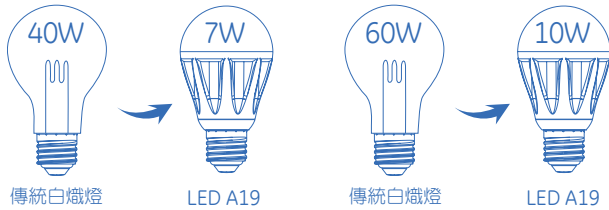

LED 小八爪

點亮家居色彩

產品特點

節能/環保

- 提供與傳統40W/60W白熾燈相似的照明效果
- 相比GE的傳統白熾燈節能80%
- 不含紅外線/紫外線，不含汞，符合RoHS標準

家居照明

- 適合一般消費者，LED光源中的經濟之選
- 無眩光，營造舒適照明環境
- 標準E27燈座，可直接替換白熾燈
- 15000小時壽命，低維護成本
- 不同色溫營造照明環境：3000K/6500K

應用場合

- 家居、飯店、餐飲、零售

訂購訊息

產品代碼	產品描述	功率 (W)	輸入電壓 (V)	光通量 (Lm)	色溫	演色性	燈頭	壽命 (hrs)	包裝
110V									
68398	LED7/A19/830/110V/E27/BX TW	7	100-120	400	3000K	>80	E27	15000	6/box
68399	LED7/A19/765/110V/E27/BX TW	7	100-120	500	6500K	>75	E27	15000	6/box
68400	LED10/A19/830/110V/E27/BX TW	10	100-120	700	3000K	>80	E27	15000	6/box
68401	LED10/A19/765/110V/E27/BX TW	10	100-120	800	6500K	>75	E27	15000	6/box
220V									
68508	LED7/A19/830/220V/E27/BX	7	200-240	400	3000K	>80	E27	15000	6/box
68403	LED7/A19/765/220V/E27/BX	7	200-240	500	6500K	>75	E27	15000	6/box
68509	LED10/A19/830/220V/E27/BX	10	200-240	700	3000K	>80	E27	15000	6/box
68405	LED10/A19/765/220V/E27/BX	10	200-240	800	6500K	>75	E27	15000	6/box